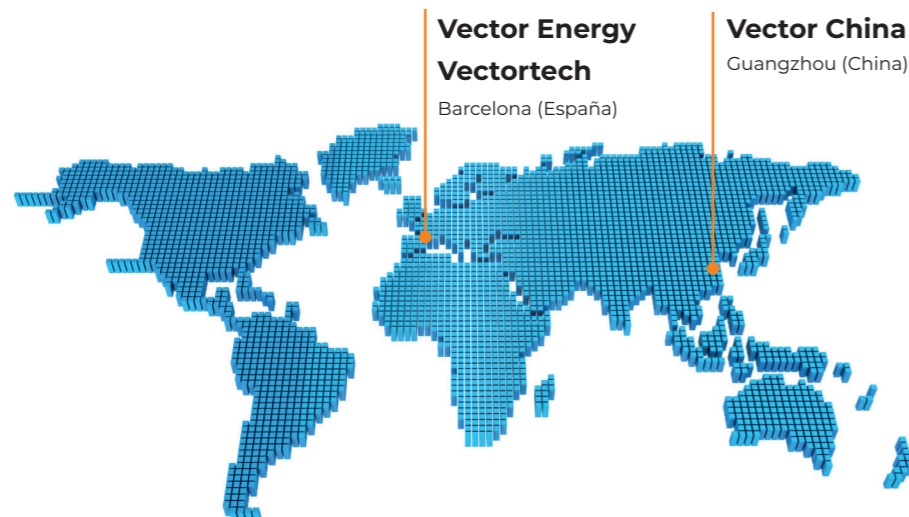

Una empresa global